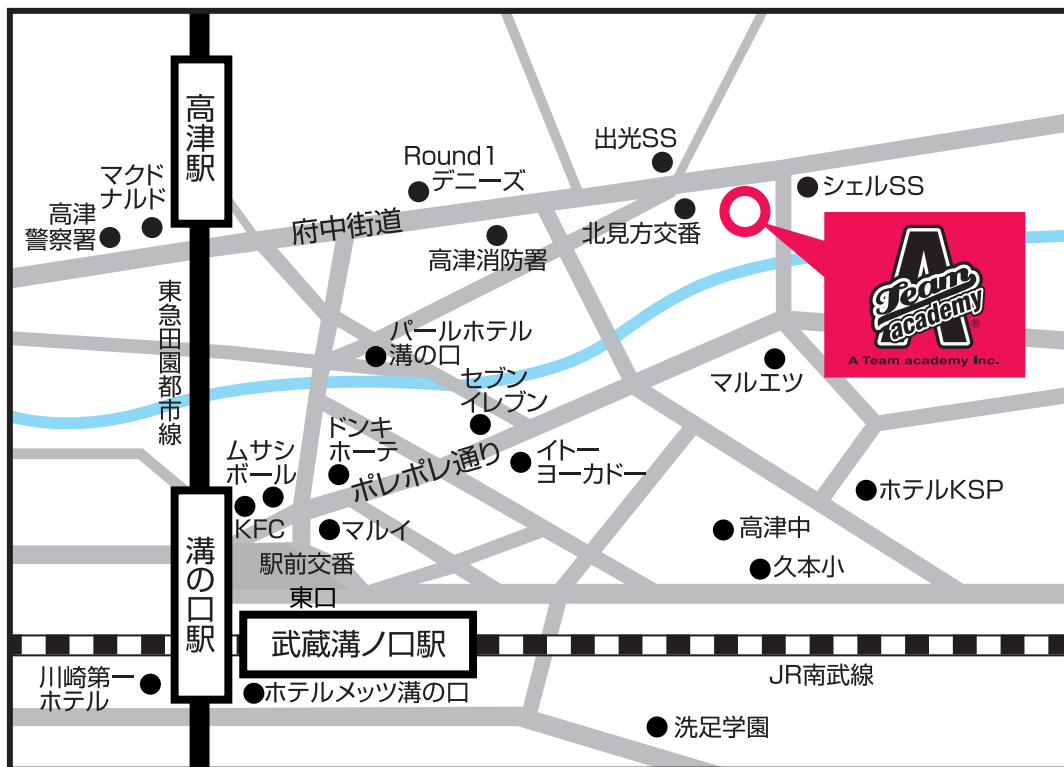

本校移転のお知らせ

拝 啓

ますますご盛栄のこととお喜び申し上げます。

いつも格別のお引立てを賜りまことにありがとうございます。

さて、このたびエーチーム・アカデミーでは、業務合理化とさらなるサービスの拡充を目指すために、横浜本校、世田谷校、渋谷校、藤が丘校を閉鎖し、2011年7月1日より川崎市高津区に本校移転・統合させていただきました。

これを機に、講師、スタッフ一同、新しい場所で気分を一新して頑張っております。

今後とも、より一層のご支援、ご指導のほどよろしくお願い申し上げます。

敬 具

ご案内図

●電車でお越しの方へ

東急田園都市線・JR南武線「溝の口・武蔵溝ノ口」駅下車 徒歩約15分

東急田園都市線「高津」駅下車 徒歩約7分

●バスでお越しの方へ バス停留所「東二子」下車

溝の口発 高津経由→約12分／高津発→約2分